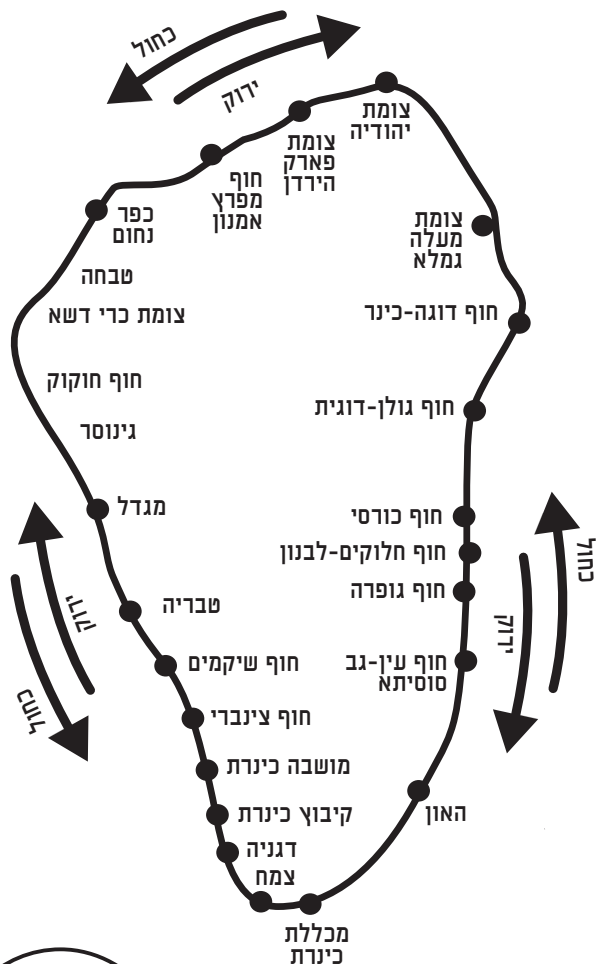

קו סובב כינרת הסעות חינם לחופי הכינרת

סדובסקי ברכין

הקו הכחול נוסע לכיוון דרום הכינרת נגד כיוון השעון

18:00	14:00	10:00	טבריה
18:03	14:03	10:03	שקמים
18:07	14:07	10:07	צינברי
18:10	14:10	10:10	המושבה כינרת
18:12	14:12	10:12	קיבוץ כינרת
18:15	14:15	10:15	קיבוץ דגניה
18:20	14:20	10:20	צמח
18:21	14:21	10:21	מכללת כינרת
18:27	14:27	10:27	קיבוץ האון
18:35	14:35	10:35	עין גב-סוסיתא
18:40	14:40	10:40	גופרה
18:45	14:45	10:45	חלוקים-לבנון
18:48	14:48	10:48	צומת כורסי
18:53	14:53	10:53	גולן-דוגית
18:55	14:55	10:55	כינר-דוגה
18:57	14:57	10:57	צומת מעלה גמלא
19:00	15:00	11:00	צומת יהודיה
19:03	15:03	11:03	פארק הירדן
19:09	15:09	11:09	מפרץ אמנון
19:12	15:12	11:12	כפר נחום
19:15	15:15	11:15	טבחה
19:17	15:17	11:17	צומת כרי דשא
19:23	15:23	11:23	חוקוק
19:28	15:28	11:28	קיבוץ גינוסר
19:31	15:31	11:31	מגדל

הקו הירוק נוסע לכיוון צפון הכינרת עם כיוון השעון

20:00	16:00	12:00	טבריה
20:06	16:06	12:06	המלון הסקוטי
20:15	16:15	12:15	מגדל
20:18	16:18	12:18	קיבוץ גינוסר
20:23	16:23	12:23	חוקוק
20:31	16:31	12:31	צומת כרי דשא
20:33	16:33	12:33	טבחה
20:36	16:36	12:36	כפר נחום
20:39	16:39	12:39	מפרץ אמנון
20:43	16:43	12:43	פארק הירדן
20:46	16:46	12:46	צומת יהודיה
20:49	16:49	12:49	צומת מעלה גמלא
20:51	16:51	12:51	כינר-דוגה
20:53	16:53	12:53	גולן-דוגית
20:58	16:58	12:58	צומת כורסי
21:01	17:01	13:01	חלוקים-לבנון
21:06	17:06	13:06	גופרה
21:11	17:11	13:11	עין גב-סוסיתא
21:19	17:19	13:19	קיבוץ האון
21:24	17:24	13:24	מכללת כינרת
21:26	17:26	13:26	צמח
21:31	17:31	13:31	קיבוץ דגניה
21:34	17:34	13:34	קיבוץ כינרת
21:36	17:36	13:36	המושבה כינרת
21:39	17:39	13:39	צינברי
21:43	17:43	13:43	שקמים